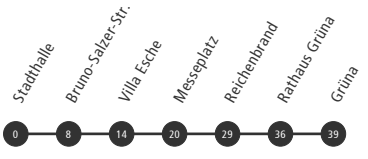

Brückenstr. (Stadthalle) ▶ Grüna

Chemnitz Verkehrs-AG (CVAG)		Samstag					
TZ	Verkehrshinweis						
13	Stadthalle ab	17:00	17:15	17:30	17:45		01:00
13	Bruno-Salzer-Str.	17:08	17:23	17:38	17:53		01:08
13	Villa Esche	17:14	17:29	17:44	17:59	Alle	01:14
13	Messeplatz	17:20	17:35	17:50	18:05	15	01:20
13	Reichenbrand 2	17:29	17:44	17:59	18:14	Min.	01:29
13	Rathaus Grüna	17:36	17:51	18:06	18:21		01:36
13	Grüna an	17:39	17:54	18:09	18:24		01:39

Grüna ▶ Brückenstr. (Stadthalle)

Chemnitz Verkehrs-AG (CVAG)		Samstag																		
TZ	Verkehrshinweis																			
13	Grüna ab	17:44	17:59	18:14	18:31	18:46	18:59	19:14	19:31	19:46	19:59	20:14	20:31	20:46	20:59	21:14	21:29	21:44		01:14
13	Rathaus Grüna	17:47	18:02	18:17	18:34	18:49	19:02	19:17	19:34	19:49	20:02	20:17	20:34	20:49	21:02	21:17	21:32	21:47		01:17
13	Reichenbrand 1	17:55	18:10	18:25	18:42	18:57	19:10	19:25	19:42	19:57	20:10	20:25	20:42	20:57	21:10	21:25	21:40	21:55	Alle	01:25
13	Messeplatz	18:04	18:19	18:34	18:51	19:06	19:19	19:34	19:51	20:06	20:19	20:34	20:51	21:06	21:19	21:34	21:49	22:04	15	01:34
13	Villa Esche	18:10	18:25	18:40	18:57	19:12	19:25	19:40	19:57	20:12	20:25	20:40	20:57	21:12	21:25	21:40	21:55	22:10	Min.	01:40
13	Bruno-Salzer-Str.	18:16	18:31	18:46	19:03	19:18	19:31	19:46	20:03	20:18	20:31	20:46	21:03	21:18	21:31	21:46	22:01	22:16		01:46
13	Zentralhaltestelle 13	18:20	18:35	18:50	19:07	19:22	19:35	19:50	20:07	20:22	20:35	20:50	21:07	21:22	21:35	21:50	22:05	22:20		01:50
13	Stadthalle an	18:24	18:39	18:54	19:11	19:26	19:39	19:54	20:11	20:26	20:39	20:54	21:11	21:26	21:39	21:54	22:09	22:24		01:54