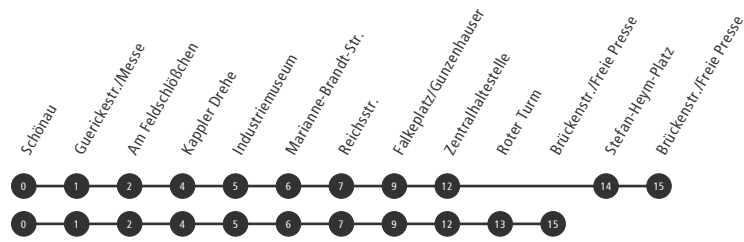

Chemnitz Verkehrs-AG (CVAG)		Samstag																							
TZ	Verkehrshinweis																								
13	Schönau (innen) 6	ab																							
13	Schönau (außen) 7		17:39	17:54	18:09	18:24	18:39	18:54	19:14	19:26	19:39		19:54	20:14		20:39		21:14		21:39	21:56		22:26		22:56
13	Guerickestr./Messe Chemnitz		17:40	17:55	18:10	18:25	18:40	18:55	19:15	19:27	19:40	19:55	20:15	20:27	20:40	20:55	21:15	21:27	21:40	21:57	22:10	22:27	22:40	22:57	
13	Am Feldschlößchen		17:42	17:57	18:12	18:27	18:42	18:57	19:17	19:29	19:42	19:57	20:17	20:29	20:42	20:57	21:17	21:29	21:42	21:59	22:12	22:29	22:42	22:59	
13	Kappler Drehe		17:43	17:58	18:13	18:28	18:43	18:58	19:18	19:30	19:43	19:58	20:18	20:30	20:43	20:58	21:18	21:30	21:43	22:00	22:13	22:30	22:43	23:00	
13	Industriemuseum		17:44	17:59	18:14	18:29	18:44	18:59	19:19	19:31	19:44	19:59	20:19	20:31	20:44	20:59	21:19	21:31	21:44	22:01	22:14	22:31	22:44	23:01	
13	Marianne-Brandt-Str.		17:45	18:00	18:15	18:30	18:45	19:00	19:20	19:32	19:45	20:00	20:20	20:32	20:45	21:00	21:20	21:32	21:45	22:02	22:15	22:32	22:45	23:02	
13	Reichsstr.		17:46	18:01	18:16	18:31	18:46	19:01	19:21	19:33	19:46	20:01	20:21	20:33	20:46	21:01	21:21	21:33	21:46	22:03	22:16	22:33	22:46	23:03	
13	Falkeplatz/Museum Gunzenhauser		17:48	18:03	18:18	18:33	18:48	19:03	19:23	19:35	19:48	20:03	20:23	20:35	20:48	21:03	21:23	21:35	21:48	22:05	22:18	22:35	22:48	23:05	
13	Zentralhaltestelle 3B		17:52	18:07	18:22	18:37	18:52	19:07	19:27	19:39	19:52	20:07	20:27	20:39	20:52	21:07	21:27	21:39	21:52	22:09	22:22	22:39	22:52	23:09	
13	Stefan-Heym-Platz		17:53	18:08	18:23	18:38	18:53	19:08	19:28	19:40	19:53	20:08	20:28	20:40	20:53	21:08	21:28	21:40	21:53	22:10	22:23	22:40	22:53	23:10	
13	Brückenstr./Freie Presse	an	17:54	18:09	18:24	18:39	18:54	19:09	19:29	19:41	19:54	20:09	20:29	20:41	20:54	21:09	21:29	21:41	21:54	22:11	22:24	22:41	22:54	23:11	

Chemnitz Verkehrs-AG (CVAG)		Samstag										
TZ	Verkehrshinweis											
13	Schönau (innen) 6	ab	23:09	23:24	23:39	23:54	00:09	00:24	00:39	00:54	01:09	01:14
13	Guerickestr./Messe Chemnitz		23:10	23:25	23:40	23:55	00:10	00:25	00:40	00:55	01:10	01:15
13	Am Feldschlößchen		23:12	23:27	23:42	23:57	00:12	00:27	00:42	00:57	01:12	01:17
13	Kappler Drehe		23:13	23:28	23:43	23:58	00:13	00:28	00:43	00:58	01:13	01:18
13	Industriemuseum		23:14	23:29	23:44	23:59	00:14	00:29	00:44	00:59	01:14	01:19
13	Marianne-Brandt-Str.		23:15	23:30	23:45	00:00	00:15	00:30	00:45	01:00	01:15	01:20
13	Reichsstr.		23:16	23:31	23:46	00:01	00:16	00:31	00:46	01:01	01:16	01:21
13	Falkeplatz/Museum Gunzenhauser		23:18	23:33	23:48	00:03	00:18	00:33	00:48	01:03	01:18	01:23
13	Zentralhaltestelle 3B		23:22	23:37	23:52	00:07	00:22	00:37	00:52			
13	Stefan-Heym-Platz		23:23	23:38	23:53	00:08	00:23	00:38	00:53			
13	Brückenstr./Freie Presse		23:24	23:39	23:54	00:09	00:24	00:39	00:54			
13	Zentralhaltestelle 7B								01:06	01:21	01:26	
13	Roter Turm								01:07	01:22	01:27	
13	Brückenstr./Freie Presse	an							01:09	01:24	01:29