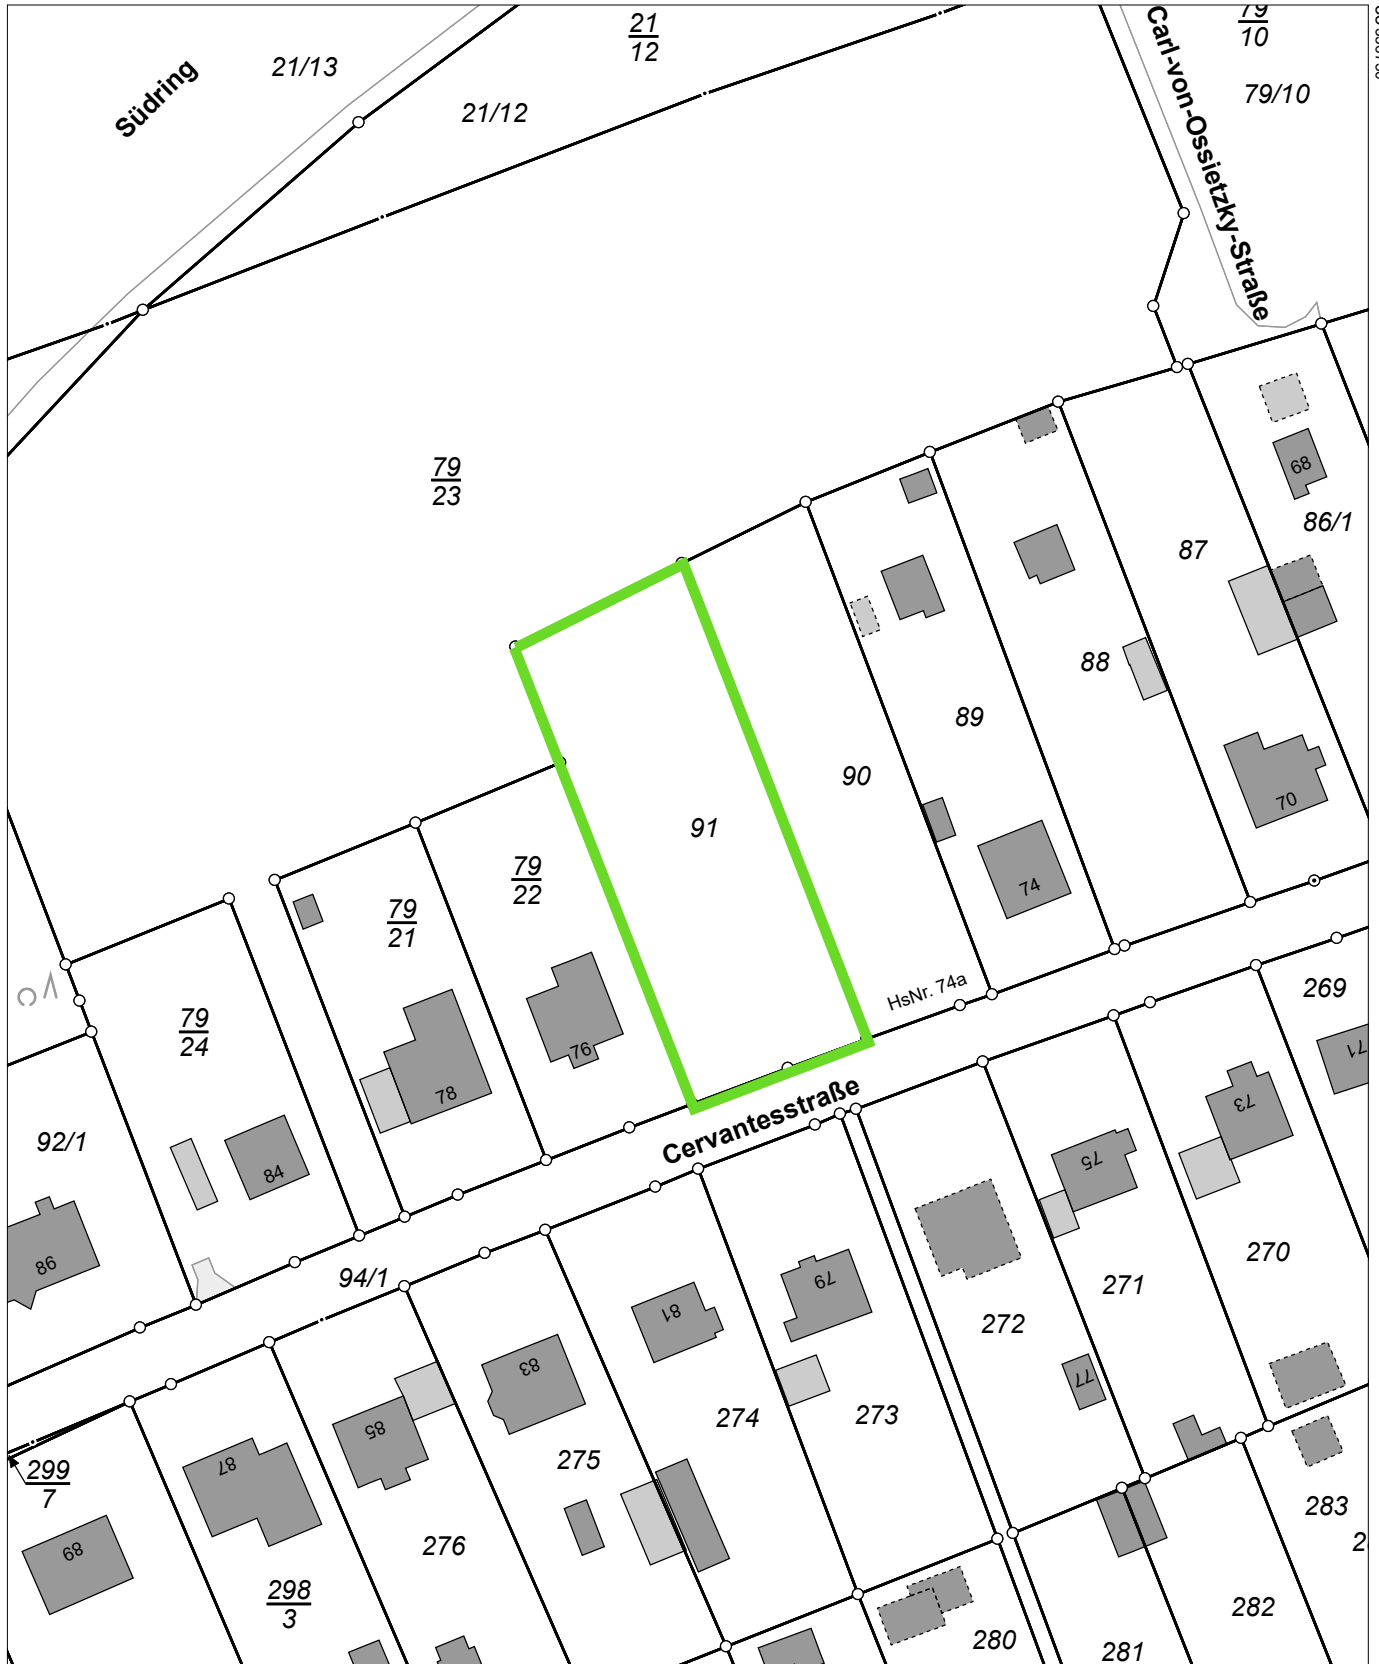

Flurstück: 91
Gemarkung: Adelsberg (0109)

Gemeinde: Stadt Chemnitz
Kreis: Kreisfreie Stadt Chemnitz

5631510

33396750

33396570

5631290

Maßstab 1:1000 Meter

Benutzung nach Maßgabe § 4 der Durchführungsverordnung zum Sächsischen Vermessungs- und Katastergesetz
Der Auszug aus dem Liegenschaftskataster ist zur Entnahme von Maßen, insbesondere von Grenzmaßen oder Grenzabständen nicht geeignet.
Gefertigt durch: Kreisfreie Stadt Chemnitz, Friedensplatz 1, 09111 Chemnitz