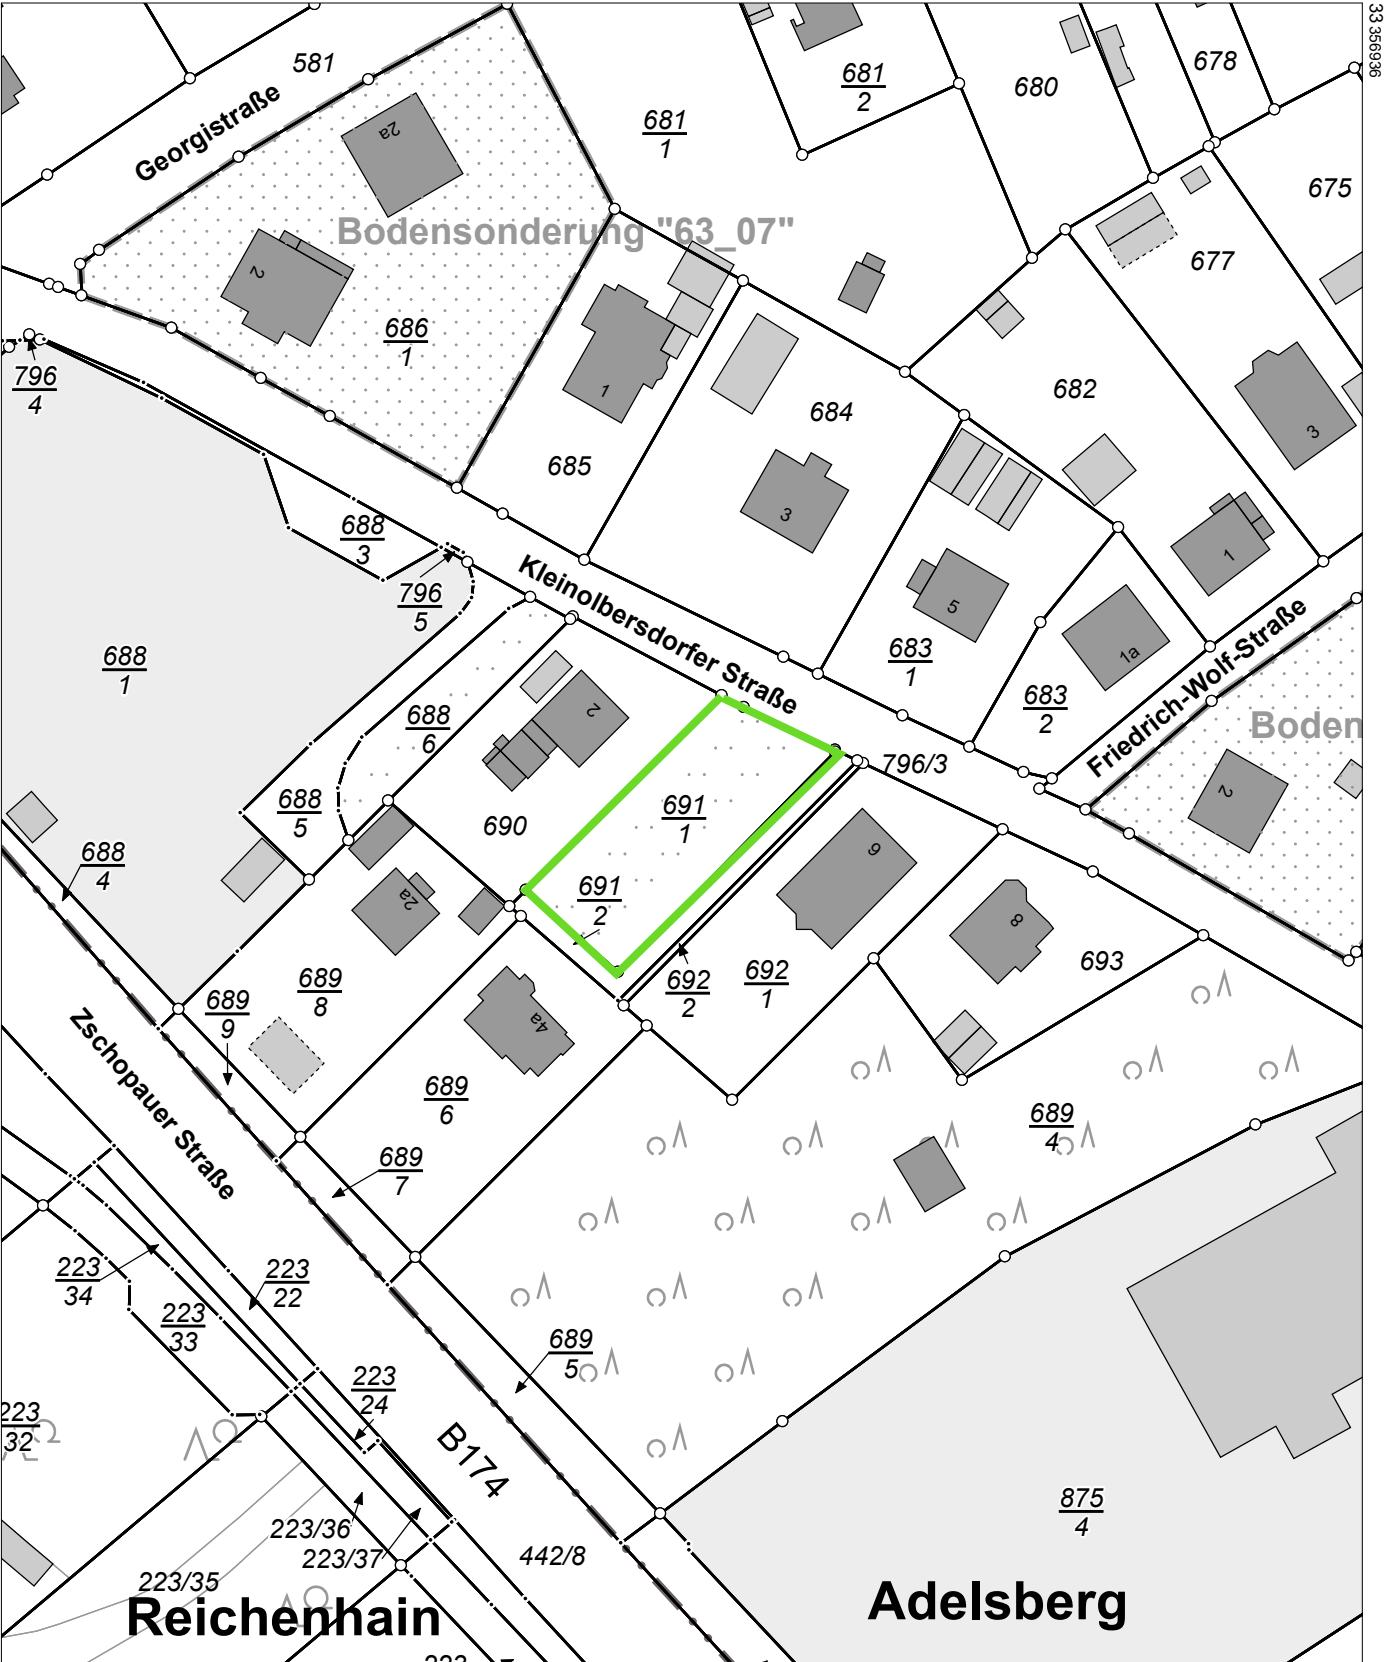

Flurstück: 691/1
Gemarkung: Adelsberg (0109)

Gemeinde: Stadt Chemnitz
Kreis: Kreisfreie Stadt Chemnitz

5630650

5630430

Maßstab 1:1000 Meter

Benutzung nach Maßgabe § 4 der Durchführungsverordnung zum Sächsischen Vermessungs- und Katastergesetz
Der Auszug aus dem Liegenschaftskataster ist zur Entnahme von Maßen, insbesondere von Grenzmaßen oder Grenzabständen nicht geeignet.
Gefertigt durch: Kreisfreie Stadt Chemnitz, Friedensplatz 1, 09111 Chemnitz