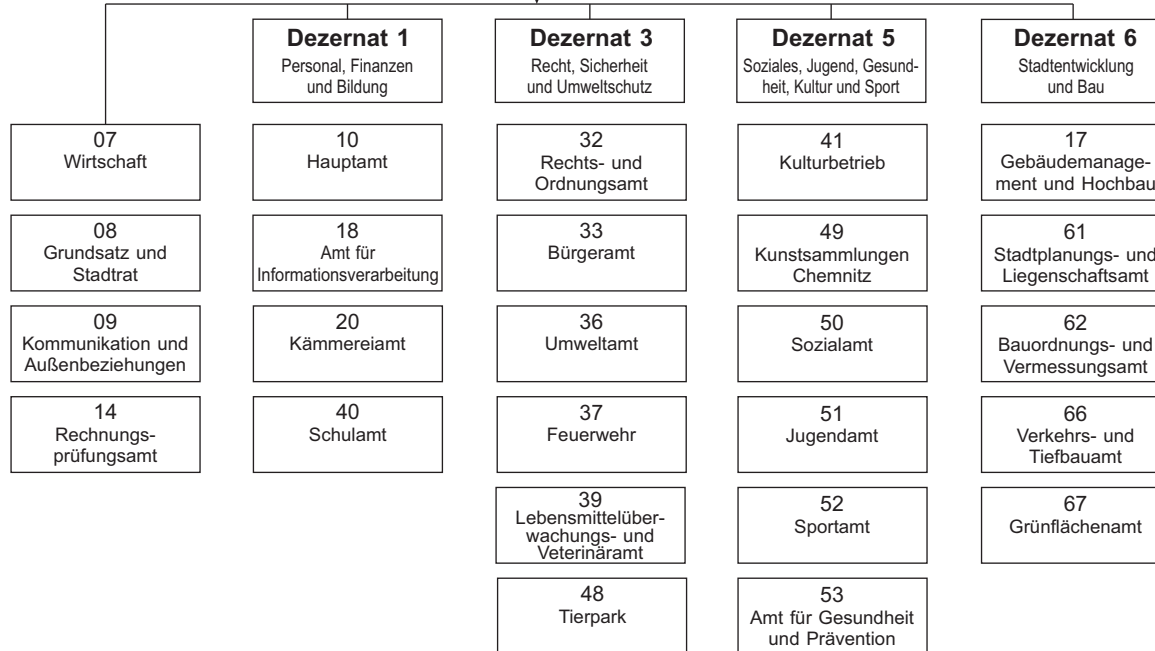

Stadtrat und Ausschüsse

beschließende Ausschüsse:

- Ausschuss für Eigenbetriebe, Umwelt und Sicherheit
- Ausschuss für Stadtentwicklung und Mobilität
- Ausschuss für Wirtschaft und strategische Entwicklung
- Jugendhilfeausschuss
- Kulturausschuss
- Schul- und Sportausschuss
- Sozialausschuss
- Umlegungsausschuss
- Verwaltungs- und Finanzausschuss

Ortschaftsräte:

- Einsiedel
- Euba
- Grüna
- Klaffenbach
- Kleinolbersdorf-Altenhain
- Mittelbach
- Röhrsdorf
- Wittgensdorf

Beiräte:

- AGENDA-Beirat
- Inklusionsbeirat für Menschen mit Behinderung
- Kleingartenbeirat
- Kulturbeirat
- Migrationsbeirat
- Seniorenbeirat

Stadtrat

Oberbürgermeister
Vorsitzender des Stadtrates
Leiter der Verwaltung

Organisationseinheiten der Stadtverwaltung

Personalrat

Abfallentsorgungs- u. Stadtreinigungsbetrieb der Stadt Chemnitz (ASR)

Entsorgungsbetrieb der Stadt Chemnitz (ESC)

Friedhofs- und Bestattungsbetrieb der Stadt Chemnitz (FBB)

Eigenbetriebe