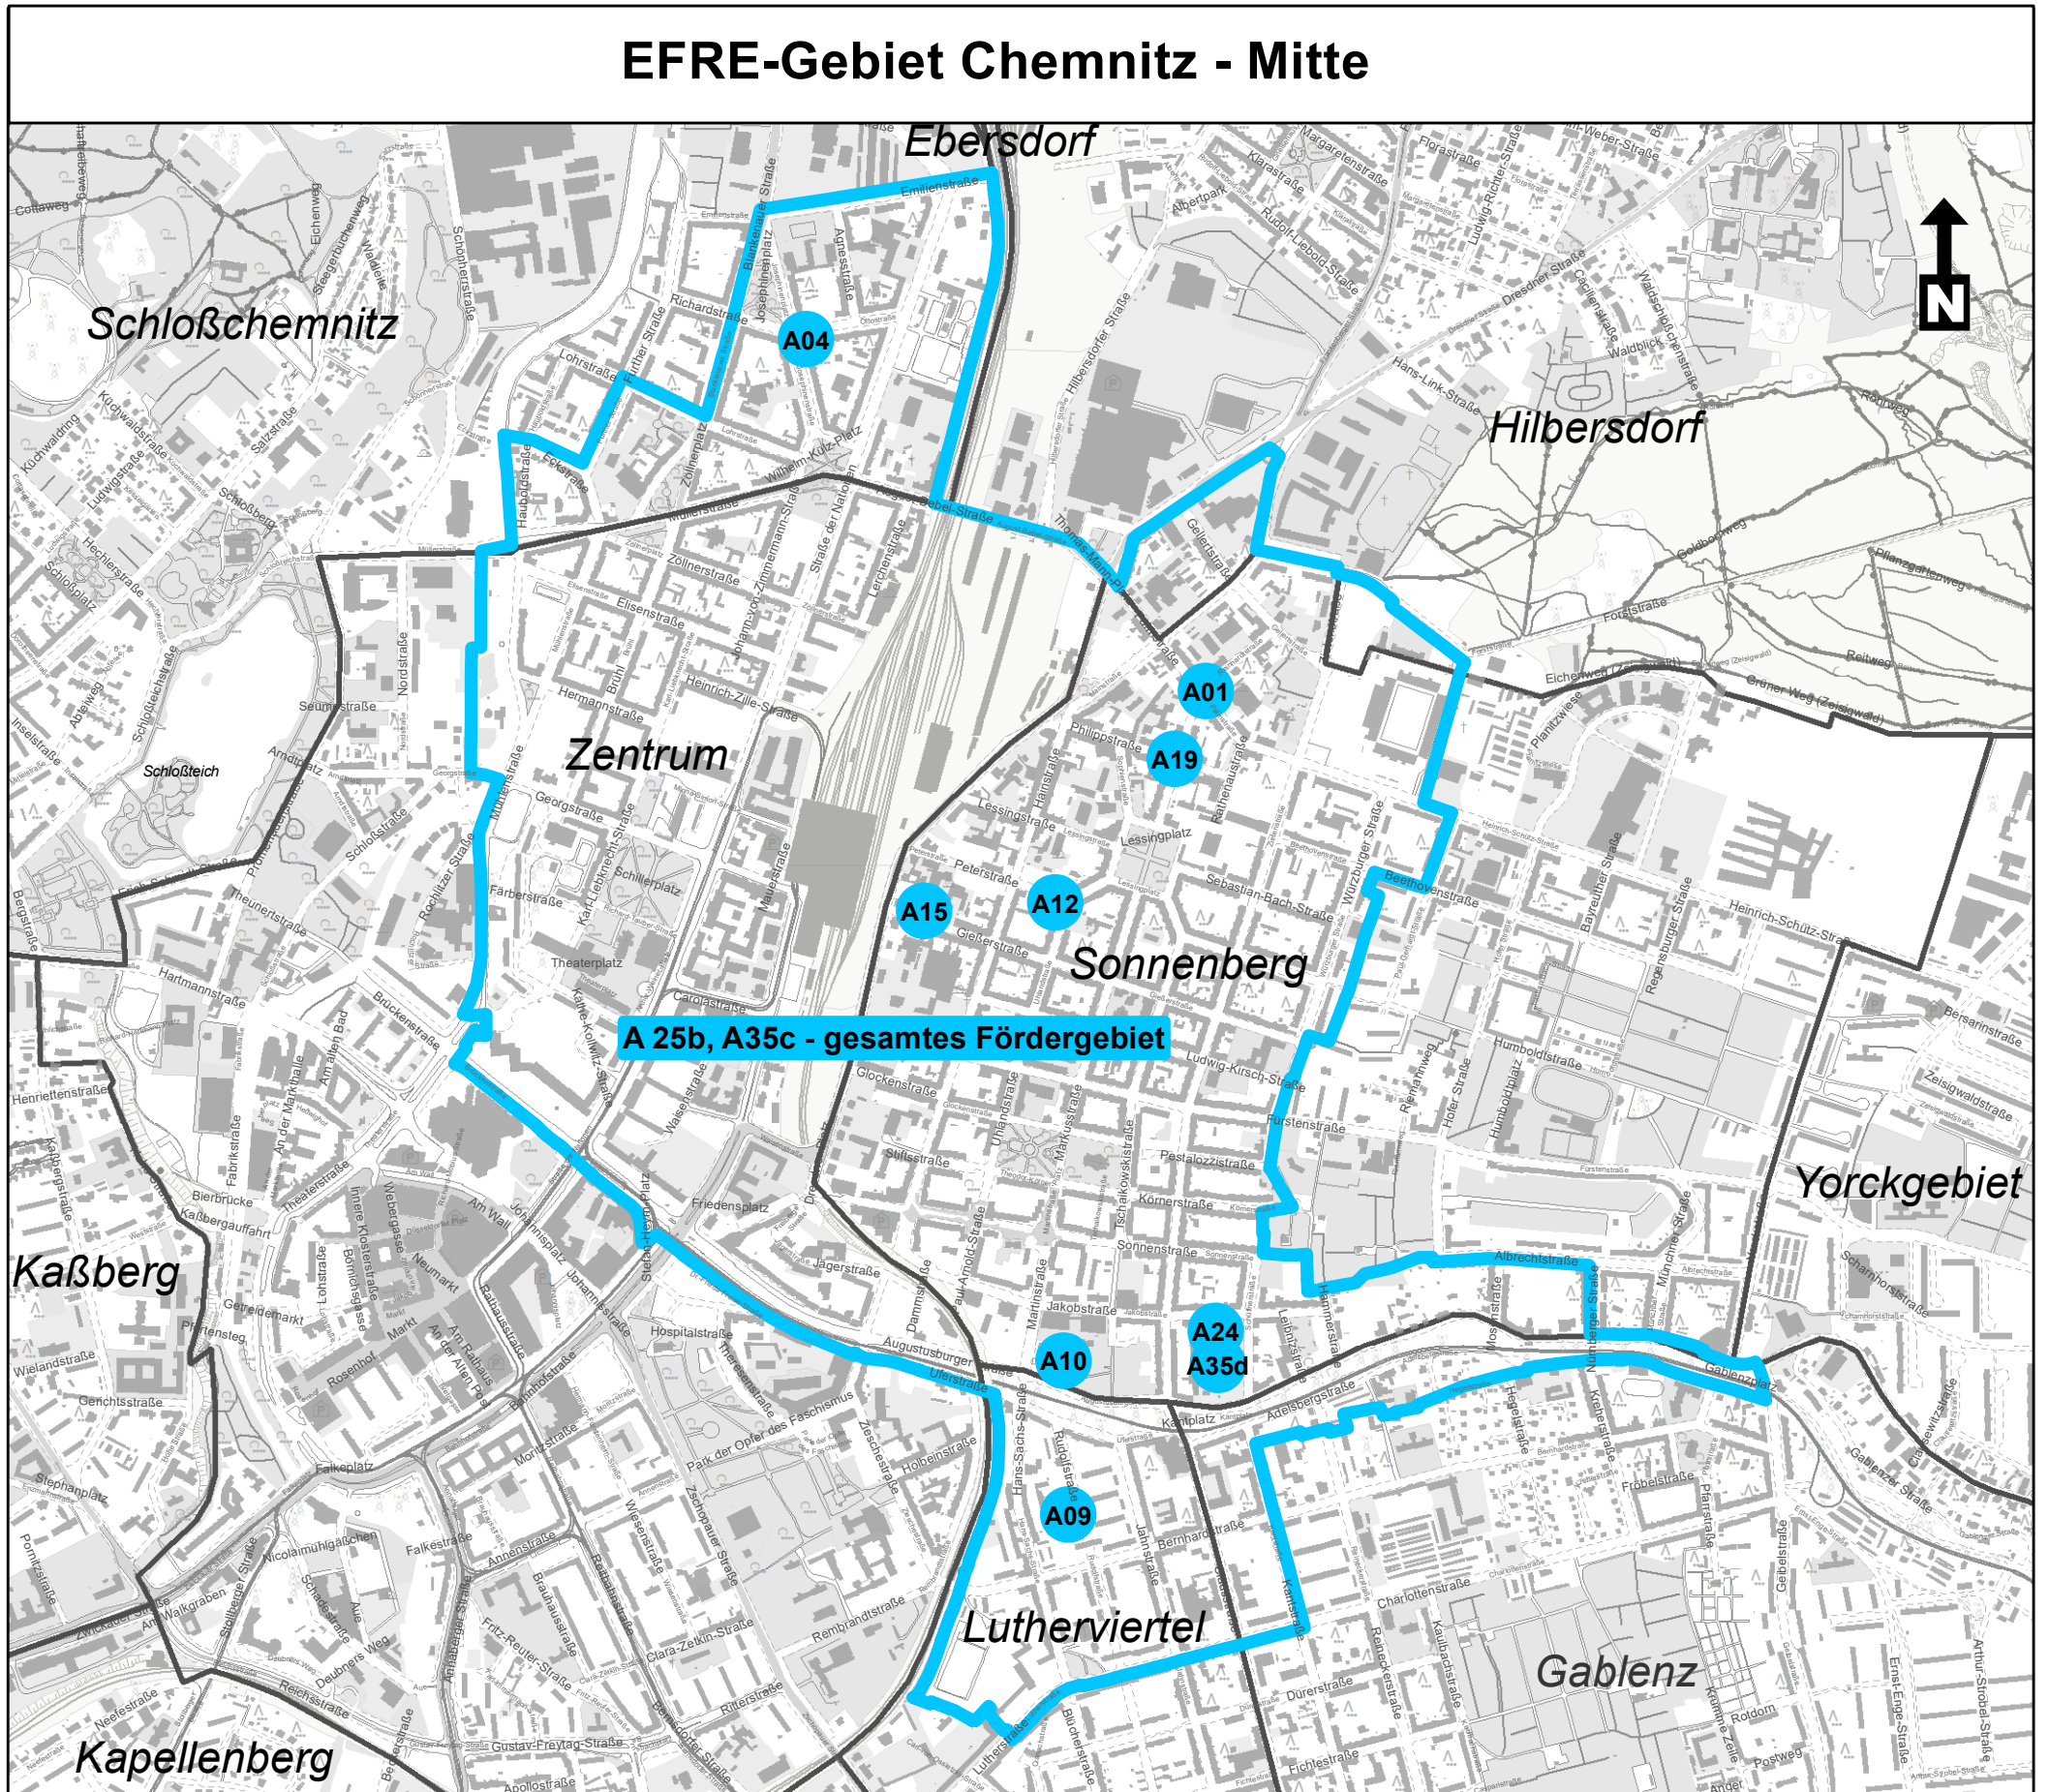

EFRE 2021-2027 Nachhaltige integrierte Stadtentwicklung

EFRE-Gebiet Chemnitz - Mitte

Projektnummer	Kurzbezeichnung	Durchführungsort
A01	A01 Fernwärme Sonnenberg Nord	Ecke Reinhardtstraße / Palmstraße
A04	A04 Fernwärmeausbau Brühl Nord	Ecke Josephinenstraße / Ottostraße
A09	A09 Hitzeschutz in sozialen Einrichtungen	Rudolfstraße 12, 09126 Chemnitz
A10	A10 Kita Tschaikowskistraße 9	Tschaikowskistraße 9, 09130 Chemnitz
A12	A12 Grüne Zukunft in der Gründerzeit	Peterstraße 28, 09130 Chemnitz
A15	A15 FUNKEN Akademie	Gießereistraße 5, 09130 Chemnitz
A19	A19 Sonnenberger Promenade	Ecke Reinhardtstraße / Philippstraße
A24	A24 Die Stadtwirtschaft (Haus B)	Schüffnerstraße 1, 09130 Chemnitz
A25b	A25b KU-Fonds Mitte	Betrifft gesamtes Fördergebiet EFRE Chemnitz Mitte
A35c	A35c Öffentlichkeitsarbeit Mitte	Betrifft gesamtes Fördergebiet EFRE Chemnitz Mitte
A35d	A35d Materialinitiative	Schüffnerstraße 1, 09130 Chemnitz