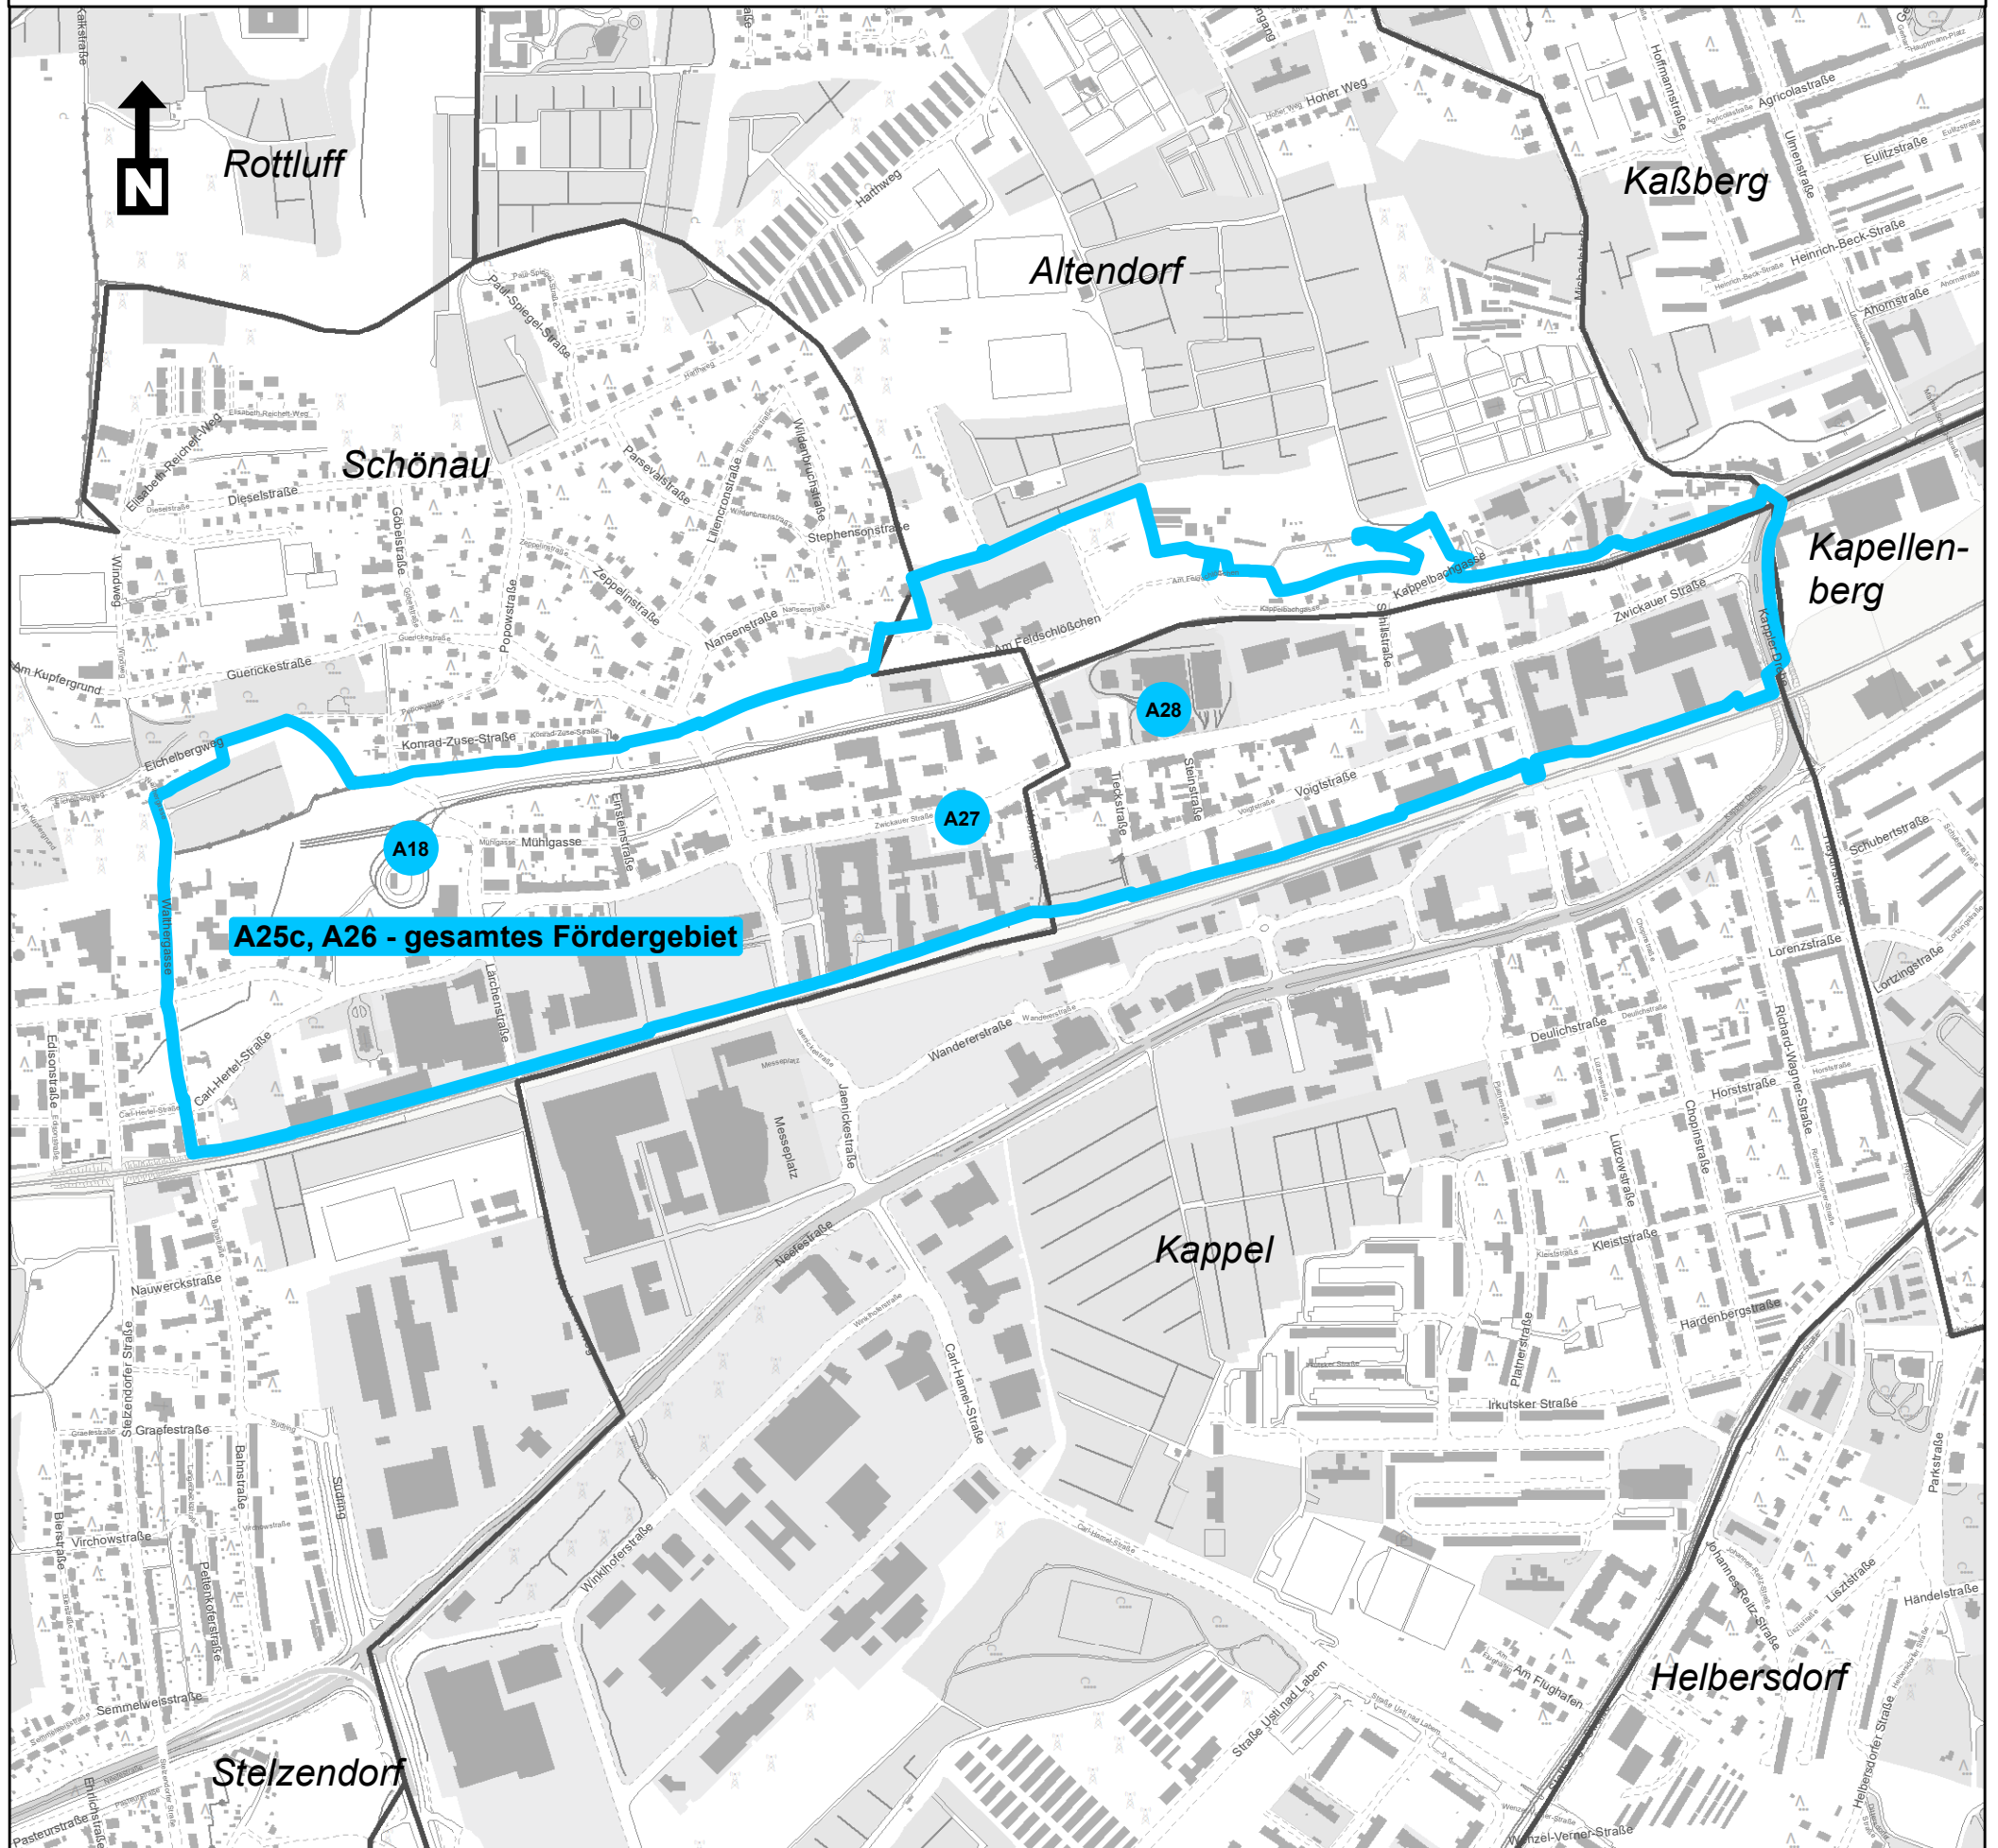

EFRE 2021-2027 Nachhaltige integrierte Stadtentwicklung

EFRE-Gebiet Chemnitz - Zwickauer Straße

Projektnummer	Kurzbezeichnung	Durchführungsort
A18	A18 Stadtteilpark am Rittergut	Zinnteich im Rittergutpark (historische Adresse Zwickauer Straße 250, 09116 Chemnitz)
A25c	A25c KU-Fonds Zwickauer Straße	Betrifft gesamtes Fördergebiet EFRE Zwickauer Straße
A26	A26 Pocket-Parks	Betrifft gesamtes Fördergebiet EFRE Zwickauer Straße
A27	A27 Gestaltung Zwickauer Straße mit Straßenbäumen	Verortung auf Straße vor Zwickauer Straße 187, 09116 Chemnitz
A28	A28 Barrierefreie Zuwegung Garagencampus	Zwickauer Straße 164, 09116 Chemnitz