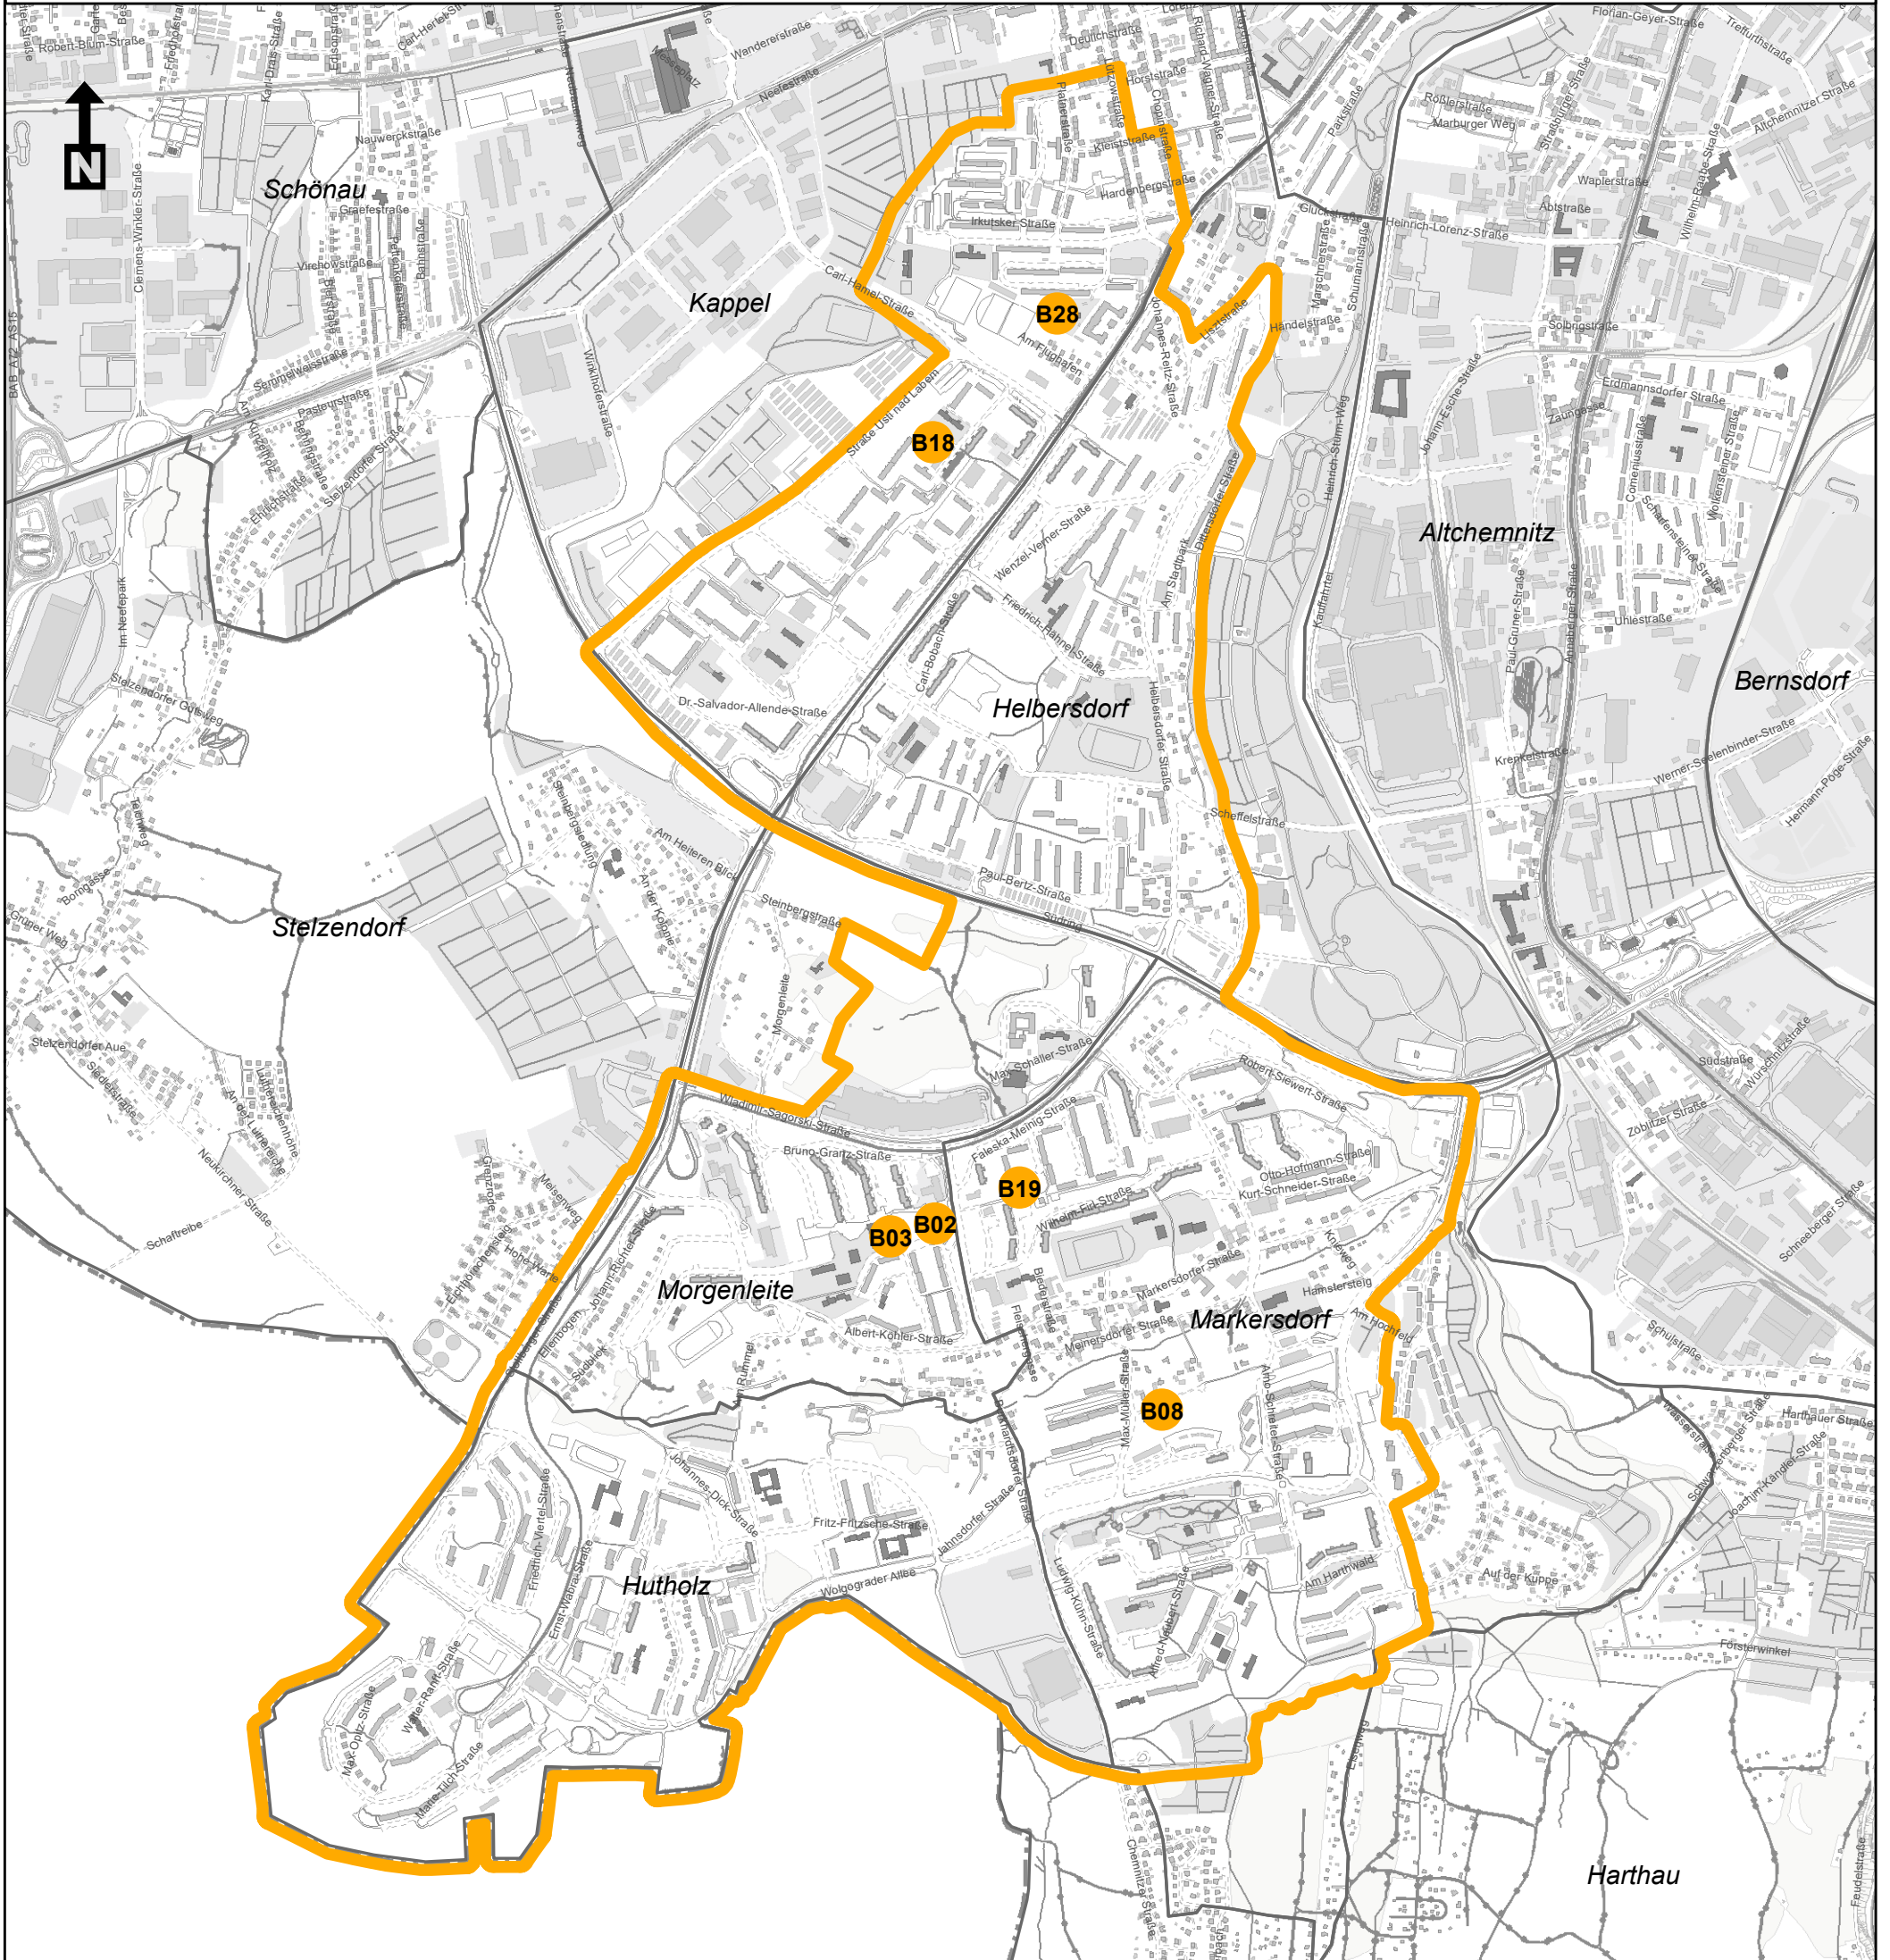

ESF Plus 2021-2027 Nachhaltige soziale Stadtentwicklung

Fördergebiet ESF - Chemnitz Süd 2.0

Projektnummer	Projekttitel	Durchführungsort	Vorhabensbereich
B02	Schritt für Schritt - gesund und fit	Albert-Köhler-Straße 44, 09122 Chemnitz	Soziale Integration
B03	Stadtteilpiloten	Albert-Köhler-Straße 44, 09122 Chemnitz	Soziale Integration
B08	Leitungswasser und Klimaschutz - Chemnitz Süd	Max-Müller-Straße 13, 09123 Chemnitz	Informelle Kinder- und Jugendbildung
B18	Dienstleistungscenter 3.0	Straße Usti nad Labem 43/45, 09119 Chemnitz	Soziale Integration
B19	DOCK28 plus	Faleska-Meinig-Straße 32, 09122 Chemnitz	Soziale Integration
B28	Stadtteilmütter	Irkutsker Straße 15, 09119 Chemnitz	Soziale Integration